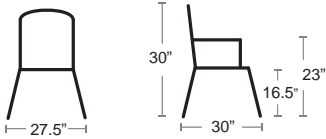

AGAVE
40256.16.000