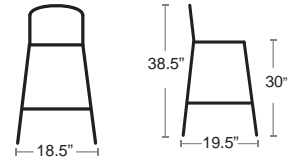

LIST: \$180 EA. SELL PRICE: **\$120 EA.**

Bora Armchair Pg.24, Bora Side Chair Pg.35

BIANCO
40344.00.000

ROSSO
40344.07.000

ANTRACITE
40344.02.000

CELESTE
40344.49.000

TORTORA
40344.10.000

AGAVE
40344.16.000