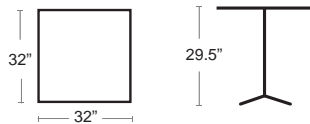

Clip 70 • 24 lbs

LIST: $300 EA.

SELL PRICE: **$195 EA.**

ANTRACITE
40082.02.000