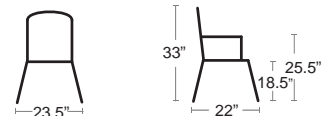

PERA
40254.18.000

AGAVE
40254.16.000

ANTRACITE
40254.02.000

MARSALA
40254.21.000

BIANCO
40254.00.000

Tubular resin and fiberglass frame, seat and back • Drainage hole in seat • UV Protected • 10.2 lbs

LIST: \$145 EA. SELL PRICE: **\$95 EA.**