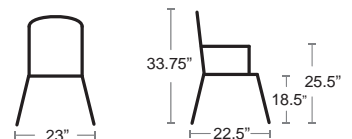

ANTRACITE
40242.02.000

ROSSO
40242.07.000

BIANCO
40242.00.000

AGAVE
40242.16.000

CELESTE
40242.39.000

TORTORA
40242.10.000

Tubular resin and fiberglass frame, seat and back • Drainage hole in seat • UV Protected • 9.7 lbs