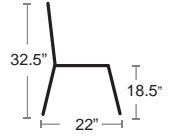

BIANCO
40255.00.000

PERA
40255.18.000

AGAVE
40255.16.000

ANTRACITE
40255.02.000

MARSALA
40255.21.000

Trill Bistot

Tubular resin and fiberglass frame • Solid resin and fiberglass seat and back • UV Protected • 9.2 lbs