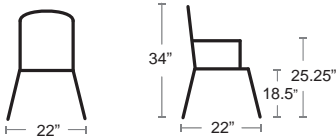

See in stock cushions Pg.26

Riva Bistrot Pg.34, Faro Bar & Counter Stools Pg.45

ROSSO
40246.07.000

BIANCO
40246.00.000

CELESTE
40246.39.000

AGAVE
40246.16.000

ANTRACITE
40246.02.000

TORTORA
40246.10.000