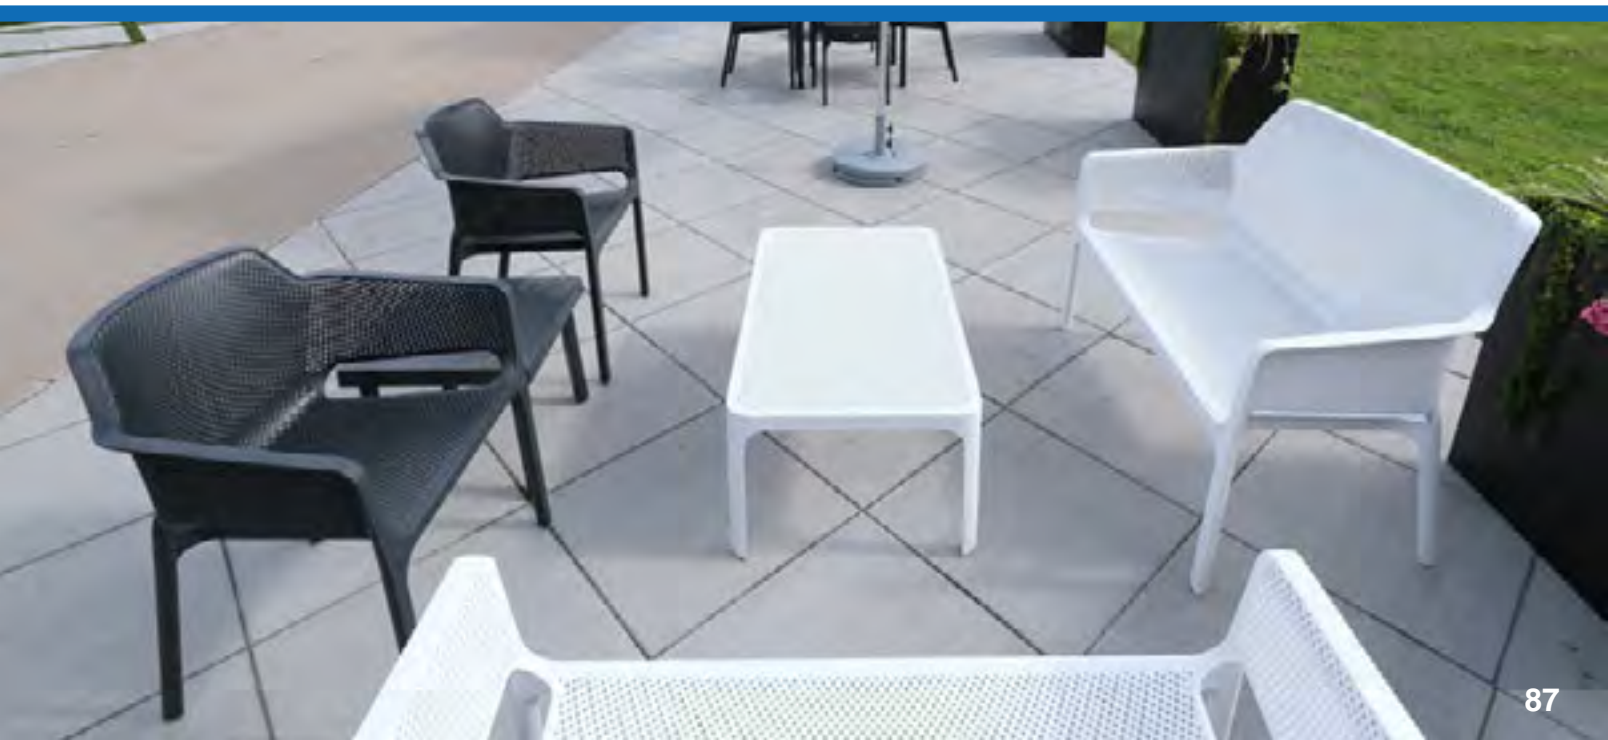

TORTORA
40064.10.000

SALICE
40064.04.000

CORALLO
40064.75.000

ANTRACITE
40064.02.000

BIANCO
40064.00.000

SENAPE
40064.56.000

Doga Relax

Tubular Fiberglass and resin frame • Fiberglass and Resin seat and back • Matte finish
 UV protected • Non-slip feet