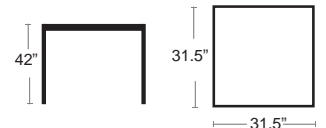

47752
+44952.02.000