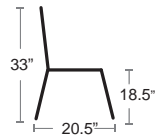

TORTORA
40247.10.000

AGAVE
40247.16.000

ANTRACITE
40247.02.000

CELESTE
40247.39.000

ROSSO
40247.07.000

BIANCO
40247.00.000

Bora Bistrot

Tubular resin and fiberglass frame • Perforated resin and fiberglass seat and back
UV Protected • 8.2 lbs