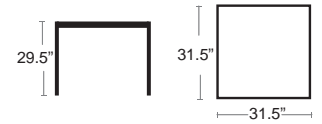

LIST: \$330 EA.

SELL PRICE: **\$215 EA.**

47852.02.000

Cube 80, 28 lbs

LIST: \$355 EA.

SELL PRICE: **\$230 EA.**

48052.02.000

Cube 140, 37.25 lbs