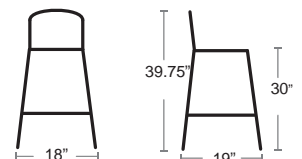

SALICE
 40355.04.000

TORTORA
 40355.10.000

BIANCO
 40355.00.000

CORALLO
 40355.75.000

ANTRACITE
 40355.02.000

SENAPE
 40355.56.000

BAR STOOLS

Trill Bar