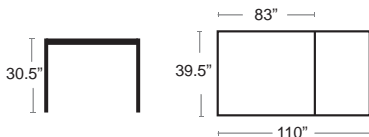

RIO 140 - Seats 6-8

ALUMINUM, 108 lbs

LIST: \$1700 EA. SELL PRICE: **\$1100 EA.**

RESIN, 72 lbs

LIST: \$1110 EA. SELL PRICE: **\$720 EA.**

OR

Aluminum ANTRACITE

Rio 210 • 48852.02.000
Rio 140 • 48652.02.000