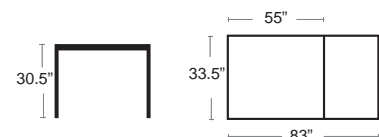

RIO 140 - Seats 6-8

ALUMINUM, 108 lbs

LIST: \$1700 EA. SELL PRICE: **\$1100 EA.**

RESIN, 72 lbs

LIST: \$1110 EA. SELL PRICE: **\$720 EA.**

OR

Aluminum ANTRACITE

Rio 210 • 48852.02.000
Rio 140 • 48652.02.000