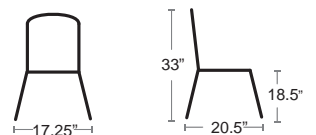

CELESTE
40245.39.000

ROSSO
40245.07.000

TORTORA
40245.10.000

BIANCO
40245.00.000

AGAVE
40245.16.000

ANTRACITE
40245.02.000

STOCK SIDE CHAIR CUSHIONS

Cushions